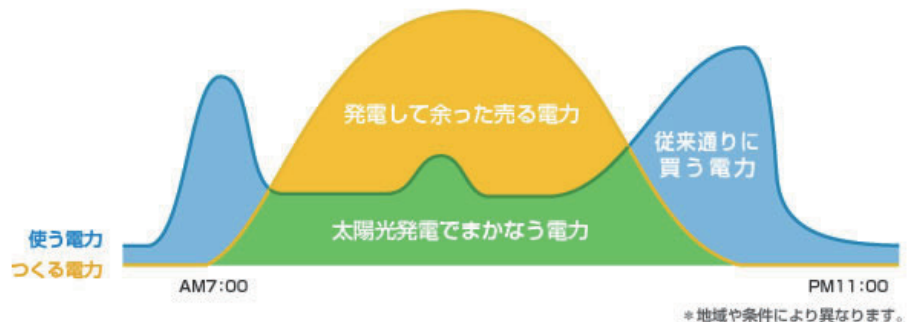

また、曇りや雨の日など発電した電気では足りない時や夜間などは必要分のみを今まで通り、電力会社から電気を買うので、電力会社ともつながっています。昼間に発電し、余った電気は電力会社に売ることができます。売った電気と買う電気のやり取りは自動で効率的に行われ、特別な操作は要りません。月単位で買った分の電気は電力会社に支払い、売った分の電力料金はおお客様の銀行口座に振り込まれるカタチが一般的です。

自立運転モードで、イザというときにも電気を供給

地震や台風などの災害により、もしも長期間停電になった場合でも、太陽光発電なら自立運転モードで電気を供給。専用のコンセントに、使用したい電気製品を差し込めば、発電している分の電気を使うことができます。天候条件や時間帯によって制約はあるものの、自立運転に切り替えることで専用コンセントでAC 100V (最大1.5KWまで)が使用できます。これを上手に活用すれば、電気が復旧する迄でも、様々な電化製品が使用可能。テレビやラジオなどを使用して災害時の最新情報を確認したり、携帯電話を充電しておくことができたり。停電時にも、様々な場面で活躍する太陽光発電です。